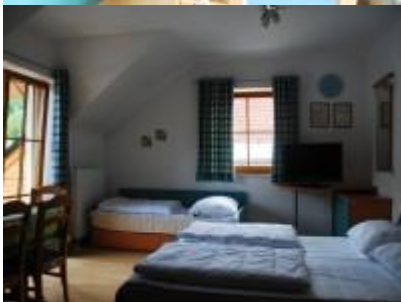

Apartma 5, 2 ležišči

Apartma se nahaja v dveh podolgovatih prostorih in ima kopalnico s tuš kabino. V enem prostoru je manjša kuhinja z jedilno mizo, v drugem pa sta dve ležišči.

Apartma 6, 4 ležišča

V apartmaju sta dva ločena prostora in kopalnica s tuš kabino. V dnevnem prostoru je kuhinja z jedilno mizo, v sobi pa sta zakonska postelja in pograd. Apartma ima iz obeh prostorov izhod na ločena balkona.

Apartma 7, 3 ležišča

Apartma se nahaja v večjem prostoru in ima kopalnico s tuš kabino. V prostoru so kuhinja z jedilno mizo, zakonska postelja in ležišče. Apartma ima izhod na balkon.

Apartma 8, 3 ležišča

Apartma se nahaja v manjšem prostoru in ima kopalnico s tuš kabino. V prostoru so kuhinja z jedilno mizo, zakonska postelja in ležišče.

Vsi apartmaji so opremljeni s televizijskimi sprejemniki in svetlobnimi zvonci. Med poletno sezono veljajo sedemdnevni termini po družtvih. Uporabniki apartmajev s seboj prinesejo lastno posteljnino, brisače in kuhinjske krpe.